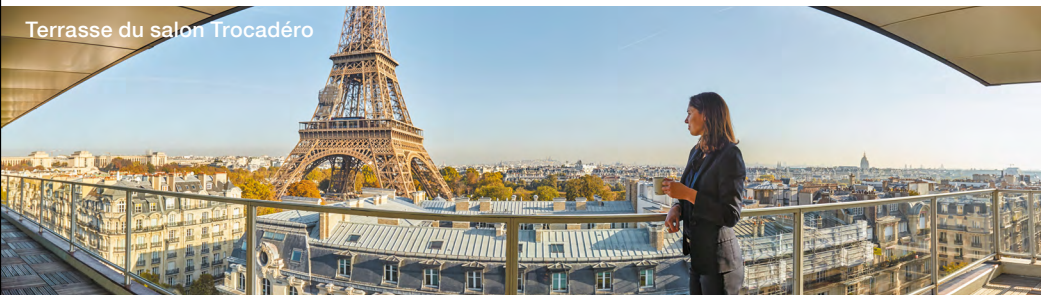

Show Kitchen FR\AME

PULLMAN | PARIS TOUR EIFFEL

À quelques pas du Champ-de-Mars et face au Trocadéro, le Pullman Paris Tour Eiffel 4* offre une situation privilégiée et une vue unique sur la Tour Eiffel. Sa localisation permet de profiter pleinement de Paris dans le cadre d'un séjour affaires ou loisirs.

Terrasse du salon Trocadéro

2000M² D'ESPACE DE RÉUNION

Un salon panoramique au 10ème étage avec vue sur Paris
Plénière de 6,5m de haut jusqu'à 400 personnes en théâtre à la lumière du jour